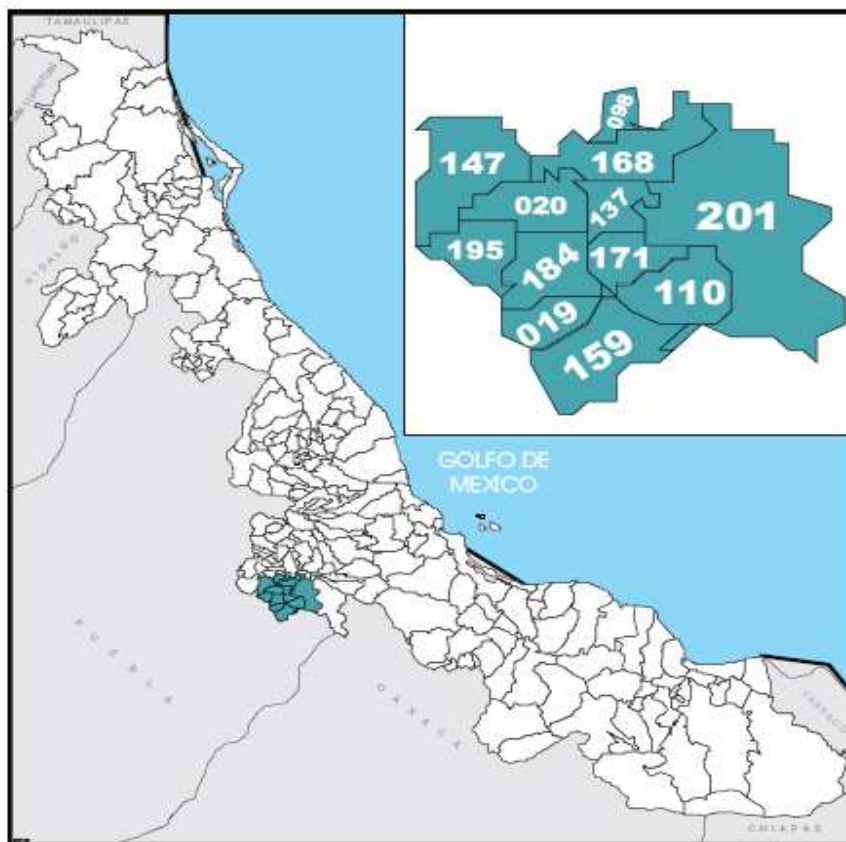

Delegación Alternativa de Zongolica

Dirección:	Mina # 13, Col. Centro
Teléfonos:	01 (278) 732 63 48
Fax:	
E-mail:	

No.	MUNICIPIO
019	ASTACINGA
020	ATLAHUILCO
098	MAGDALENA
110	MIXTLA DE ALTAMIRANO
137	REYES, LOS
147	SOLEDAD ATZOMPA
159	TEHUIPANGO
168	TEQUILA
171	TEXHUACÁN
184	TLAQUILPAN
195	XOXOCOTLA
201	ZONGOLICA

División Geográfica con base al Acuerdo número 005/2000 por el que se crean las delegaciones regionales de la Secretaría de Educación de Veracruz.

Última fecha de actualización: enero 2014